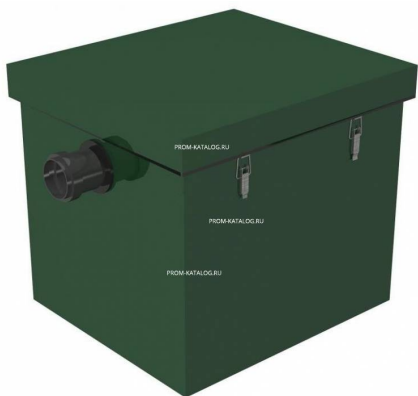

# Описание товара Жироуловитель Alta Group Alta- M-IN 1,0-60

## Характеристики

Максимальный разовый сброс	60
Высота, мм	420 мм
Длина, мм	560 мм
Ширина, мм	490 мм

---

Информация на сайте [prom-katalog.ru](http://prom-katalog.ru) носит справочный характер и не является публичной офертой, определяемой ст. 437 ГК РФ.