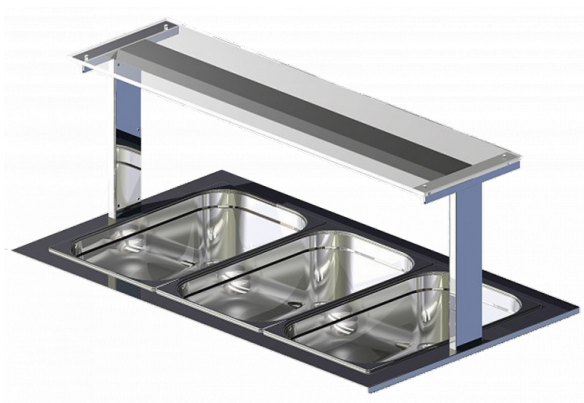

## Коммерческое предложение от 12.04.2025

Наименование товара: Настольная полка Optima Shelf 083/GC гнутое стекло

Ссылка на товар: <https://prom-katalog.ru/catalog/polki/nastolnaya-polka-optima-shelf-083-gc-gnutoe-steklo>

### Характеристики

Высота, мм	400 мм
Длина, мм	800 мм
Ширина, мм	300 мм

---

Информация носит справочный характер и не является публичной офертой, определяемой ст. 437 ГК РФ. Убедительная просьба уточнять цены и наличие по телефону у вашего менеджера.