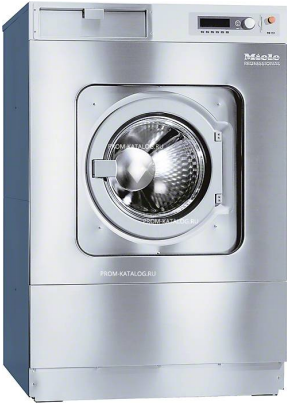

# Описание товара Стиральная машина Miele PW 6241 (электронагрев)

## Описание

- Стиральная машина Miele PW 6241 (электронагрев) – профессиональное оборудование для больничных, бытовых или производственных прачечных.
- Возможность программирования циклов для особо загрязненной спецодежды или больничного постельного белья.
- Особенности модели: оптический интерфейс;
- три типа подключения – холодная/горячая/жесткая вода;
- автоконтроль расхода воды и моющих средств;
- количество отделений для порошковых средств – 5 шт.
- ;
- дозаторы-насосы для жидких средств – внешнее подключение до 12 шт.
- ;
- микропроцессорное управление Profitronic M – программы: стандартные/индивидуальные – 16/183 шт.
- , индикация: ход программы, температура, установка времени пуска, русифицированное меню;
- контроль баланса – электронный;
- промежуточный, ступенчатый отжим.
- Стандартная комплектация: сливное устройство – клапан DN70;
- сотовый барабан из пищевой стали, конструкция включает водозаборные лопасти;
- корпус с комбинированной облицовкой: боковые и верхняя панель – сталь с полимерной эмалью, задняя панель – сталь оцинкованная, лицевая панель – сталь нержавеющей;
- дверка с возможностью открытия до 140 °, круглая, со стеклом;
- стальной нержавеющей бак.

## Характеристики

Вес, кг	640 кг
Страна	Германия
Способ установки	напольный
Загрузка	24 кг
Напряжение	380 В
Мощность	25 кВт
Материал рабочей поверхности	нержавеющая сталь
Материал корпуса	комбинированная облицовка
Масса в упаковке	650 кг
Частота вращения центрифуги	1100 об/мин
Файлы	Инструкция по эксплуатации стиральная машина Miele PW 6241-6321 [pdf]
Высота, мм	1640 мм
Длина, мм	1085 мм
Ширина, мм	1225 мм