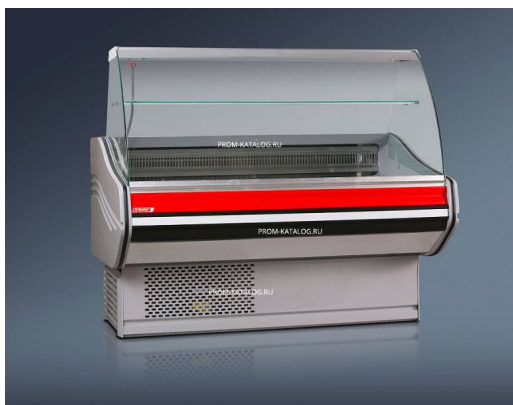

Описание товара Холодильная витрина ариада ариель вс 3-230к а1

Описание

- Витрина Ариель ВС 3-230К А1 производства Ариада может собираться в линию тем самым экономя рабочее пространство и увеличивая объем демонстрируемой продукции.
- Наличие сферообразного фронтального стекла обеспечивает легкий подход к предлагаемой продукции.
- □□

Характеристики

| | |
|-----------------------------|------------------------------|
| Вес, кг | 165 кг |
| Рабочие температуры | -1...+7 °С |
| Страна | Россия |
| Способ установки | напольный |
| Тип агрегата | Встроенный |
| Напряжение | 220 В |
| Тип охлаждения | Гравитационное (Статическое) |
| Площадь экспозиции | 2.45 м2 |
| Глубина выкладки | 760 мм |
| Потребляемая электроэнергия | 0.88 кВт/сутки |
| Масса в упаковке | 170 кг |
| Наличие запасника | нет |
| Высота, мм | 1315 мм |
| Длина, мм | 2255 мм |
| Ширина, мм | 1030 мм |