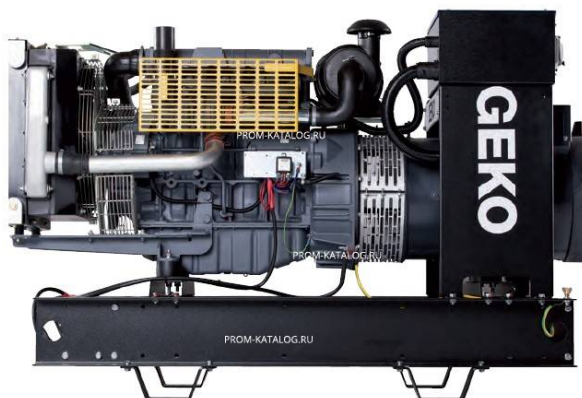

Коммерческое предложение от 08.04.2025

Наименование товара: Дизельный генератор Geko 1500010 ED-S/KEDA

Ссылка на товар: https://prom-katalog.ru/catalog/dizelnye-generatory/dizelnyy_generator_geko_1500010_ed_s_keda

Характеристики

Напряжение	230/400 В
Модель	Geko 1500010 ED-S/KEDA
Модель двигателя	4012-46TAG2A
Система охлаждения	жидкостная
Частота вращения двигателя	1500 об/мин
Топливо	дизель
Расход топлива при 75% нагрузке	230 л/ч
Объем топливного бака	400 л
Число фаз	3
Частота	50 Гц
Тип генератора	Синхронный
Инверторная модель	нет
Функция сварки	нет
Масса	12150 кг

Длина	5230 мм
Ширина	2030 мм
Высота	2352 мм
Страна происхождения	Германия
Гарантия	1 год
Стартер	электростартер
Мощность, кВт	1333 кВт

Информация носит справочный характер и не является публичной офертой, определяемой ст. 437 ГК РФ. Убедительная просьба уточнять цены и наличие по телефону у вашего менеджера.