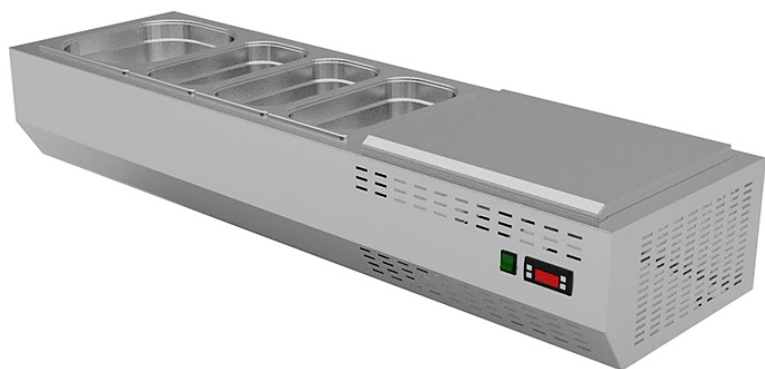

# Описание товара Витрина холодильная Gastrolux

## BCH-184/GN

### Характеристики

Назначение	универсальные
Температурный режим	от 0 до 8 °С
Холодильный агрегат	встроенный
Гастронормированная	+
Вместимость гастроемкостей	7
Тип гастроемкости	GN 1/3
Напряжение	220 В
Мощность	0.2 кВт
Ширина	1830 мм
Глубина	400 мм
Высота	250 мм
Вес (без упаковки)	36 кг
Страна производства	Россия