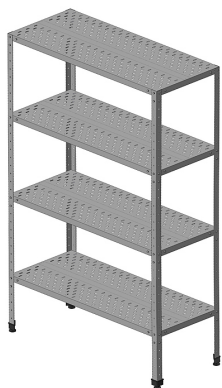

Коммерческое предложение от 11.04.2025

Наименование товара: Стеллаж кухонный ITERMA СТК-П-Э-6/4

Ссылка на товар: https://prom-katalog.ru/catalog/stellazhi/_iterma_6_4

Описание

Стеллаж кухонный ITERMA СТК-П-Э-6/4 от компании Пром-Каталог.Ру

Характеристики

Тип полок	перфорированные
Количество полок	4
Максимальная загрузка на полку	50 кг
Материал каркаса	оцинкованная сталь
Материал полок	нерж. сталь
Ширина	600 мм
Глубина	400 мм
Высота	1850 мм
Вес (без упаковки)	31 кг
Вес (с упаковкой)	32 кг