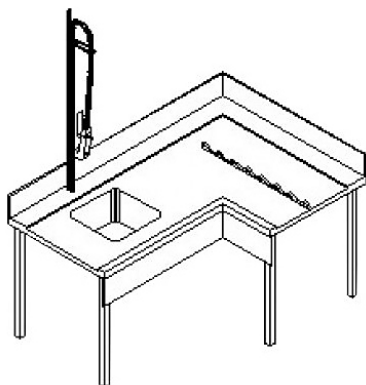

## Коммерческое предложение от 05.04.2025

Наименование товара: Стол для посудомоечной машины Fagor MCFD-1000 I

Ссылка на товар: [https://prom-katalog.ru/catalog/kupolnye-posudomoechnye-mashiny/stol\\_dlya\\_posudomoechnoj\\_mashiny\\_fagor\\_mcf\\_d\\_1000\\_i](https://prom-katalog.ru/catalog/kupolnye-posudomoechnye-mashiny/stol_dlya_posudomoechnoj_mashiny_fagor_mcf_d_1000_i)

### Описание

Стол **Fagor MCFD-1000 I** используется на предприятиях общественного питания совместно с посудомоечной машиной FI 460 R. Модель оснащена раковиной, душем и краном с подключением к горячей и холодной воде для ополаскивания посуды перед загрузкой в посудомоечную машину. Стол устанавливается слева. Конструкция выполнена из нержавеющей стали.

### **Характеристики:**

- Габариты: 1400x950x1100 мм
- Габариты в упаковке: 1500x1050x1200 мм