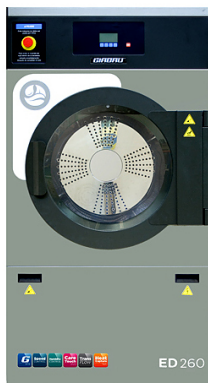

Описание товара Машина сушильная Girbau

ED260

Описание

Сушильная машина **Girbau ED260** используется в прачечных, химчистках и отелях для стирки, полоскания и отжима белья, ткани и одежды. Модель оснащена температурным датчиком. Передняя и боковые панели выполнены из окрашенной стали, барабан - из нержавеющей стали.

Особенности:

- 10 предустановленных программ
- Возможность создать до 40 программ
- Барабан на опорной крестовине, без опорных колес
- Правое расположение двери (возможность перенавешивания)

Дополнительные характеристики:

- Загрузка:
 - Фактор загрузки 1:20: 13 кг
 - Фактор загрузки 1:25: 10,4 кг
- Мощность нагрева: 12,3 кВт
- Диаметр загрузочного люка: 612 мм
- Испарительная способность: 12 л/час
- Время сушки: 27 мин.
- Диаметр воздухоотвода: 150 мм
- Скорость отвода воздуха: 665 м³/час

Характеристики

Вид нагрева	электро
Объем барабана	260 л
Загрузка	от 10.4 до 13 кг
Реверс	Да
Управление	электронное
Напряжение	380 В
Мощность	13.2 кВт
Ширина	798 мм
Глубина	798 мм
Высота	1522 мм
Вес (без упаковки)	249 кг
Страна производства	Испания