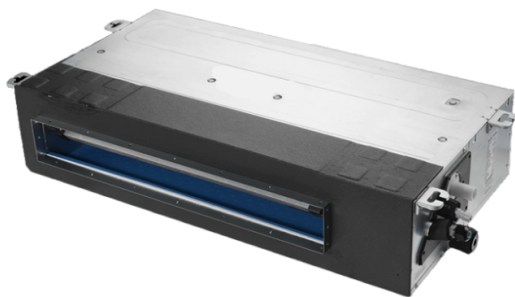

## Коммерческое предложение от 05.04.2025

Наименование товара: Внутренний канальный блок мультizonальной системы VRF Dahatsu DUCT-VRF H022/4R1A30

Ссылка на товар: [https://prom-katalog.ru/catalog/multizonalnye-vrv-sistemy/vrf\\_dahatsu\\_duct\\_vrf\\_h022\\_4r1a30](https://prom-katalog.ru/catalog/multizonalnye-vrv-sistemy/vrf_dahatsu_duct_vrf_h022_4r1a30)

### Характеристики

Площадь помещения	22 кв. м.
Режим работы	Охлаждение и обогрев
Уровень шума в/б, Дб	23
Инвертор	Да
Тип внутреннего блока	Канальный
Страна производителя	Япония
Страна сборки	Китай
Цвет	белый
Тип блока	Внутренний
Мощность охлаждения	2.2 кВт
Мощность обогрева	2.5 кВт
Потребляемая мощность (охлаждение)	0.059 кВт
Потребляемая мощность (обогрев)	0.059 кВт

Гарантийный срок	3 года
Модель кондиционера	Dahatsu DUCT-VRF H
Wi-fi управление	Нет
Пульт дистанционного управления	Да
Электропитание	220-240/1/50
Диаметр жидкой магистрали, мм	6.35
Диаметр газовой магистрали, мм	9.52
Хладагент	R 410A
Внешнее статическое давление, Па	30
Расход воздуха, куб. м/ч	480
Габаритный размер (внутреннего блока)	46 × 84 × 18.5 см
Вес (внутренний блок)	16 кг
Вес	16 кг