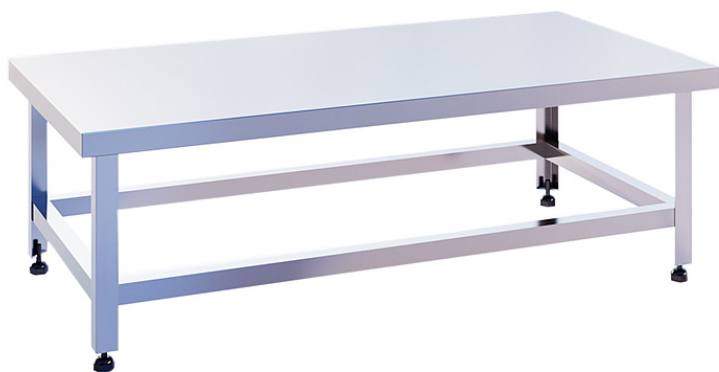

Коммерческое предложение от 08.04.2025

Наименование товара: Подтоварник CRYSPI ПКИ Э 1200/400

Ссылка на товар: https://prom-katalog.ru/catalog/podtovarniki-i-podstavki/_cryspi_1200_400

Характеристики

Формат	подтоварник
Материал каркаса	нерж. сталь
Тип подставки	открытый
Назначение	универсальная
Ширина	1200 мм
Глубина	400 мм
Высота	400 мм
Вес (без упаковки)	13.7 кг
Страна производства	Россия