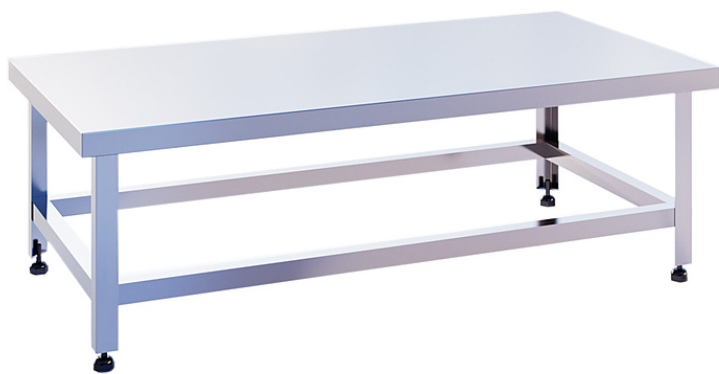

## Коммерческое предложение от 08.04.2025

Наименование товара: Подтоварник CRYSPI ПКИ Э 800/600

Ссылка на товар: [https://prom-katalog.ru/catalog/podtovarniki-i-podstavki/\\_cryspi\\_800\\_600](https://prom-katalog.ru/catalog/podtovarniki-i-podstavki/_cryspi_800_600)

### Характеристики

Формат	подтоварник
Материал каркаса	нерж. сталь
Тип подставки	открытый
Назначение	универсальная
Ширина	800 мм
Глубина	600 мм
Высота	300 мм
Страна производства	Россия

---

Информация носит справочный характер и не является публичной офертой, определяемой ст. 437 ГК РФ. Убедительная просьба уточнять цены и наличие по телефону у вашего менеджера.