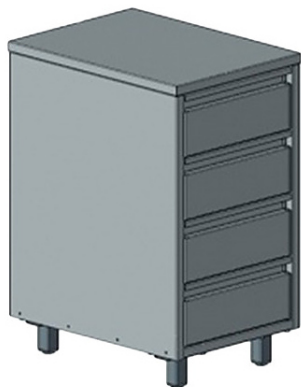

## Rada CT-4Я-4/6H

### Описание

Тумба **Rada CT-4Я-4/6H** серии ПРОФИ предназначена для установки под открытые производственные столы с целью компактного хранения оборудования и инвентаря на предприятиях общественного питания и торговли. Модель оснащена 4 выдвижными ящиками. Изделие выполнено из высококачественной нержавеющей стали AISI 304, опоры – из профиля трубы квадратного сечения, подпятники опор – из прочного пластика, упаковка состоит из картонного короба и деревянного поддона.

### Характеристики

Ширина	410 мм
Глубина	555 мм
Высота	750 мм
Вес (без упаковки)	40.5 кг
Страна производства	Россия

Оснащение	ящички
Материал каркаса	нерж. сталь
Материал столешницы	сталь
Старая цена	36480
Бренд	Rada