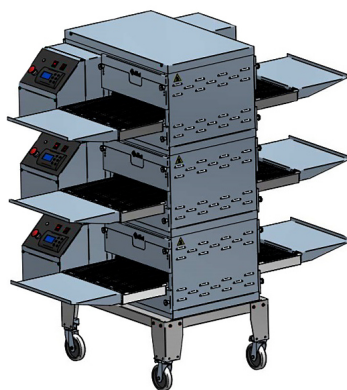

Коммерческое предложение от 08.04.2025

Наименование товара: Подставка Abat ПП-400-01

Ссылка на товар: https://prom-katalog.ru/catalog/podtovarniki-i-podstavki/_abat_400_01

Описание

Подставка **Abat ПП-400-01** предназначена для составления в 3 яруса конвейерных печей для пиццы ПЭК-400 на предприятиях общественного питания и торговли. Модель оснащена 4 поворотными колесами, 2 из которых снабжены стопором.

Конструкция выполнена из нержавеющей стали.

Дополнительные характеристики:

- Допустимая нагрузка: 400 кг

Внимание! На фото подставка вместе с печью для пиццы.

Характеристики

Ширина	833 мм
Глубина	626 мм
Высота	356 мм

Назначение	под конвейерную печь
Формат	подставка
Материал каркаса	нерж. сталь
Тип подставки	открытый
Старая цена	29061
Бренд	Abat

Информация носит справочный характер и не является публичной офертой, определяемой ст. 437 ГК РФ. Убедительная просьба уточнять цены и наличие по телефону у вашего менеджера.